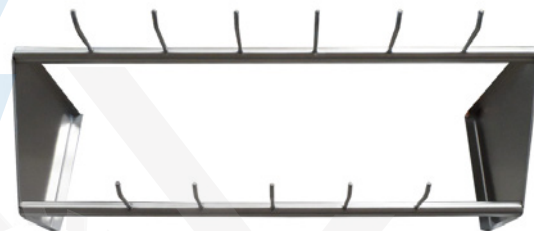

GARABATO PARA OLLAS

DOBLE

CARACTERÍSTICAS

- ·Garabato doble a pared
- ·Fabricado en acero inoxidable cal. 18 y 20
- ·Para colgar ollas
- ·Ideal para cocinas

BENEFICIOS

Robustez en el Diseño:

Fabricado con acero inoxidable de calibres 18 y 20, este garabato doble a pared ofrece una estructura robusta y duradera, garantizando resistencia y longevidad.

Versatilidad Funcional:

Diseñado para colgar ollas, este accesorio proporciona una solución eficiente para el almacenamiento en cocinas, maximizando el espacio y facilitando el acceso a utensilios esenciales.

Estilo y Utilidad Fusionados:

Más que una simple función, este garabato doble agrega un toque de estilo a la cocina, convirtiéndose en una combinación perfecta de utilidad y estética para un espacio de cocina eficiente.

DIMENSIONES

MODELO	FRENTE (α)	FONDO	ALTO
GOD-100	1.00 m	0.30 m	0.30 m
GOD-150	1.00 m	0.30 m	0.30 m
GOD-200	1.00 m	0.30 m	0.30 m

LAS FOTOGRAFÍAS Y/O DIBUJOS SON ILUSTRATIVOS, LA EMPRESA AINOX SE RESERVA EL DERECHO DE INTRODUCIR, SIN PREVIO AVISO, LAS MODIFICACIONES A SUS PRODUCTOS QUE ENTIENDA NECESARIAS.